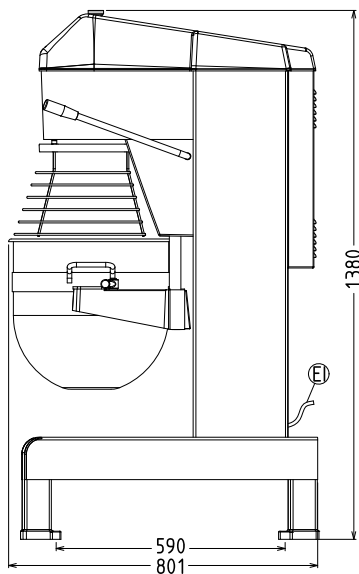

Front

Elektricitet

Spänning:	200-240 V/1N ph/50/60 Hz
Effekt, max:	2.2 kW
Total watt:	2.2 kW

Kapacitet

Kapacitet (upp till):	10 kg/Cykel
Kapacitet:	40 Litre

Viktig information

Ytermått, bredd	655 mm
Ytermått, djup	850 mm
Ytermått, höjd	1370 mm
Fraktvikt:	200 kg
Kallvattensmet	ISO 9001; ISO 14001 kg med degkrok
Max antal äggvitor:	70 med visp

Sida

EI = Elektrisk anslutning

Topp

 Visp- & Blandningsmaskin
 Visp- och blandningsmaskin för bageri, med hjälpmaskinuttag, 40L

Företaget förbehåller sig rätten att göra ändringar i de produkter utan föregående meddelande.