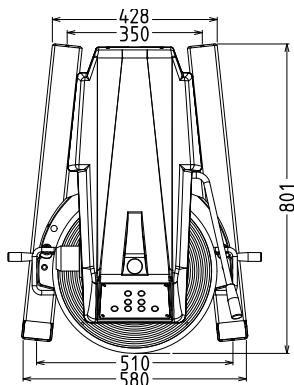

Topp

Visp- & Blandningsmaskin
Visp- och blandningsmaskin för bageri, med hjälpmaskinuttag, 40L

Företaget förbehåller sig rätten att göra ändringar i de produkter utan föregående meddelande.