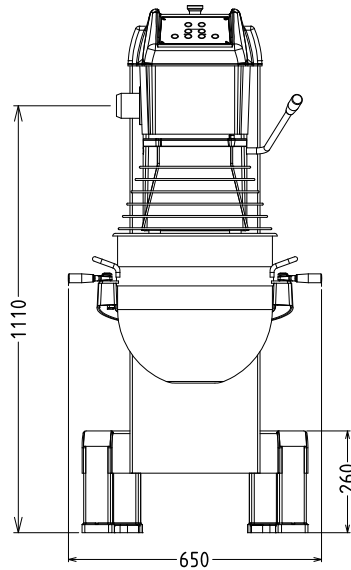

Front

Elektricitet

Spänning:	200-240 V/1N ph/50/60 Hz
Effekt, max:	2.2 kW
Total watt:	2.2 kW

Kapacitet

Kapacitet (upp till):	10 kg/Cykel
Kapacitet:	40 Litre

Viktig information

Ytermått, bredd	655 mm
Ytermått, djup	850 mm
Ytermått, höjd	1370 mm
Fraktvikt:	200 kg
Kallvattensmet	ISO 9001; ISO 14001 kg med degkrok
Max antal äggvitor:	70 med visp